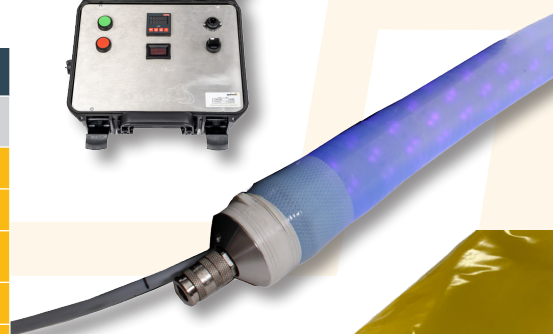

Best nr. 0171230

FAST LAV PRIS

Pris pr. kg.

42,-

Just-Light

UV Packer til punktrensning

Køb en Ø100 UV Packer og udvid til Ø150/Ø200 med vores udvidelsessæt - eller køb en UV Packer til hver dimension

Best nr.	Beskrivelse	Længde	Rep. længde	Dimension	Tilbudspris
Priseksempel:					
0148088-100	UV Packer	0,88m	0,60m	Ø100	14.950,-
0148010-20	Kontrolboks med 20m. ledning				16.990,-
Findes også i følgende længder:					
0148134-100	UV packer	1,34m	1,00m	Ø100	16.450,-
0148227-100	UV packer	2,27m	2,00m	Ø100	20.900,-
0148314-100	UV packer	3,14m	2,85m	Ø100	24.450,-

Just-PatchX

Forimprægneret strømpe til Just-Light UV Packer

Best nr.	Dimension	Længde	Tilbudspris pr. m.
0171261	Ø100	20m	575,-
0171262	Ø150	20m	845,-
0171267	Ø200	20m	1.270,-

+15% ved køb under 20m

SPAR 30%